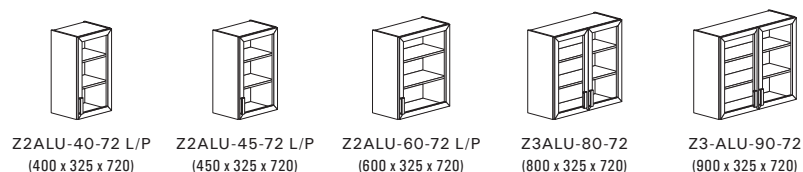

Horní skříňky prosklené s hliníkovým rámečkem výšky 720 mm