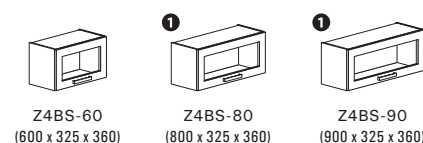

Horní výklonné skříňky prosklené výšky 360 mm (modely Classiq, Picniq, Romantiqa, Hiqory)

Rámeček v barvě kuchyně s kovářím Grass Kinvaro