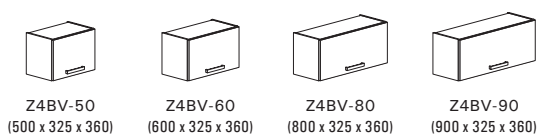

Horní skříňky výšky 580 mm

Horní výklonné skříňky s dvířky výšky 360 mm

Kování Grass Kinvaro

Kování Blum Aventos

Délkové prvky

Horní skříňky prosklené výšky 720 mm (modely Classiq, Picniq, Romantiqa, Hiqory)