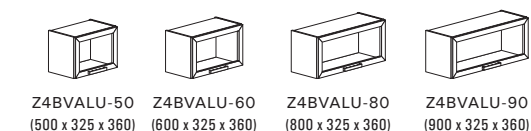

Horní skříňky prosklené s hliníkovým rámečkem výšky 720 mm

Horní skříňky prosklené s hliníkovým rámečkem výšky 360 mm

Hliníkový rámeček s kovářím Grass Kinvaro

Hliníkový rámeček s kovářím Blum Aventos

Moduly COLORAMA LIMET