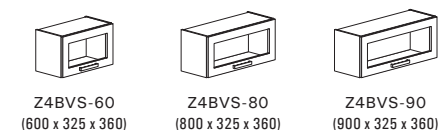

Rámeček v barvě kuchyně

Horní výklonné skříňky prosklené výšky 360 mm (modely Classiq, Picniq, Romantiqa, Hiqory)

Rámeček v barvě kuchyně s kovářím Grass Kinvaro

Rámeček v barvě kuchyně s kovářím Blum Aventos