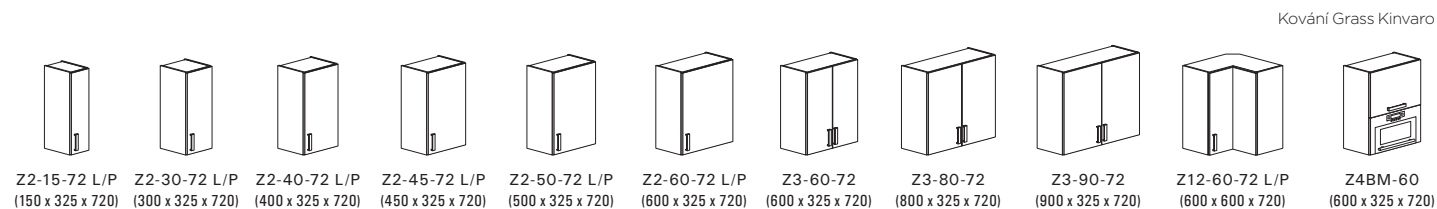

Horní skřínky otevřené výšky 720 mm

Z1-15-72
(150 x 325 x 720)

Z1-30-72
(300 x 325 x 720)

Z1-40-72
(400 x 325 x 720)

Z1-45-72
(450 x 325 x 720)

Z1-50-72
(500 x 325 x 720)

Z1-60-72
(600 x 325 x 720)

Z1-80-72
(800 x 325 x 720)

Z1-90-72
(900 x 325 x 720)

Z7-30-72
(300 x 325 x 720)

Horní skřínky otevřené výšky 360 mm

Z4B-50BD
(500 x 325 x 720)

Z4B-60BD
(600 x 325 x 360)

Z4B-80BD
(800 x 325 x 360)

Z4B-90BD
(900 x 325 x 360)

Horní skříňky s dvířky výšky 720 mm

Horní skříňky výšky 580 mm

Horní výklonné skříňky s dvířky výšky 360 mm

Kování Grass Kinvaro

Kování Blum Aventos

Délkové prvky

Horní skříňky prosklené výšky 720 mm (modely Classiq, Picniq, Romantiqa, Hiqory)