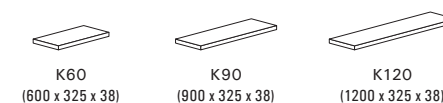

Z1-90-72
(900 x 325 x 720)

Z7-30-72
(300 x 325 x 720)

Horní skřínky otevřené výšky 360 mm

Z4B-50BD
(500 x 325 x 720)

Z4B-60BD
(600 x 325 x 360)

Z4B-80BD
(800 x 325 x 360)

Z4B-90BD
(900 x 325 x 360)

Horní skříňky s dvířky výšky 720 mm

Horní skříňky výšky 580 mm

Horní výklonné skříňky s dvířky výšky 360 mm

Kování Grass Kinvaro

Kování Blum Aventos

Délkové prvky

Horní skříňky prosklené výšky 720 mm (modely Classiq, Picniq, Romantiqa, Hiqory)