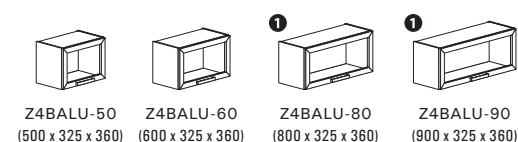

Horní skříňky prosklené s hliníkovým rámečkem výšky 360 mm

Hliníkový rámeček s kovářím Grass Kinvaro