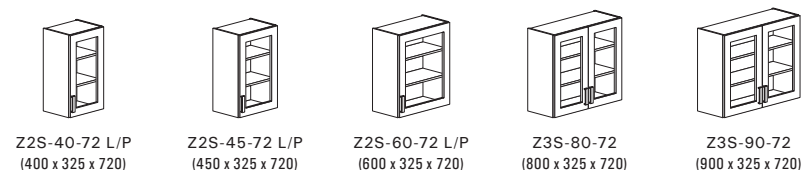

Délkové prvky

Horní skříňky prosklené výšky 720 mm (modely Classiq, Picniq, Romantiqa, Hiqory)

Rámeček v barvě kuchyně