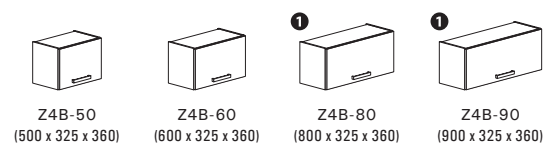

Horní výklonné skříňky s dvířky výšky 360 mm

Kování Grass Kinvaro