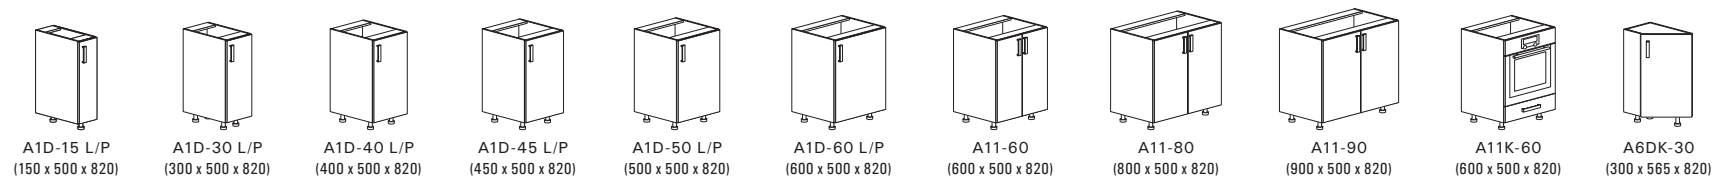

Spodní skříňky otevřené

Spodní skříňky s celokovovým výsuvným systémem

Spodní skříňky s dvířky

Spodní skříňky s dvířky a jednou zásuvkou

Zásuvkové moduly jsou vybaveny buď pojezdy Hettich Quadro s tlumeným dorazem, nebo Blum Metabox.

Spodní skříňky rohové

Spodní skříňky se zásuvkami

Zásuvkové moduly jsou vybaveny buď pojezdy Hettich Quadro s tlumeným dorazem, nebo Blum Metabox.

Dvířka na myčku, pračku a podstavnou lednici

Písmeno „Q“ v kódu skříňky znamená možnost výběru plného nebo částečného výsuvu. Výšku spodních skříněk zde udáváme včetně standardních 10 cm nožiček a bez pracovní desky. Z široké nabídky si však vyberete výšku nožiček a tloušťku pracovní desky tak, aby se vám v kuchyni dobře pracovalo. Do vyprodání zásob mohou být spodní skříňky se zásuvkami osazeny pojezdy Blum Tandem s tlumením.