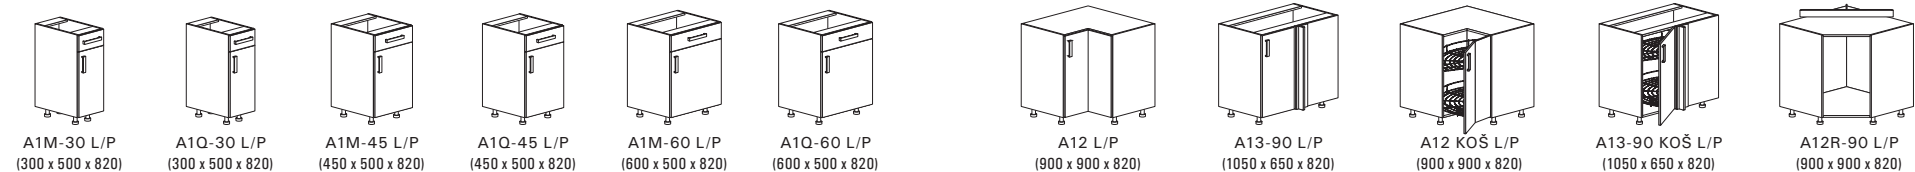

Spodní skříňky otevřené

Spodní skříňky s celokovovým výsuvným systémem

Spodní skříňky s dvířky

Spodní skříňky s dvířky a jednou zásuvkou

Zásuvkové moduly jsou vybaveny buď pojezdy Hettich Quadro s tlumeným dorazem, nebo Blum Metabox.