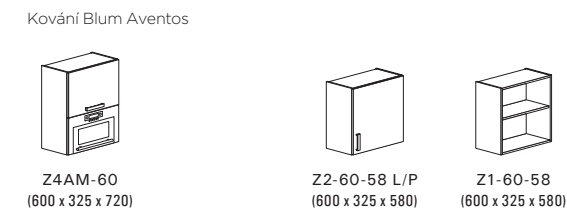

Horní skříňky výšky 580 mm