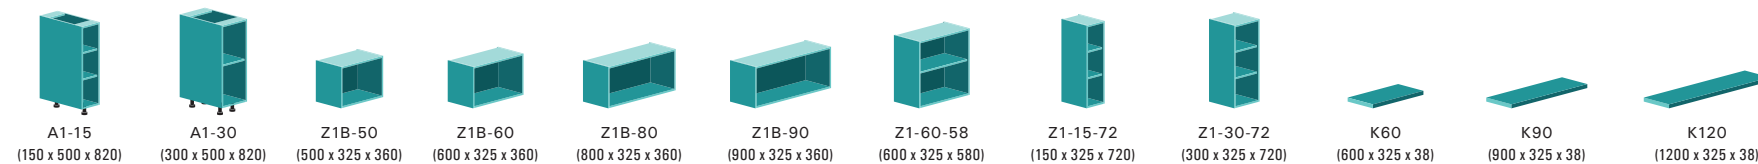

Moduly COLORAMA OCEAN