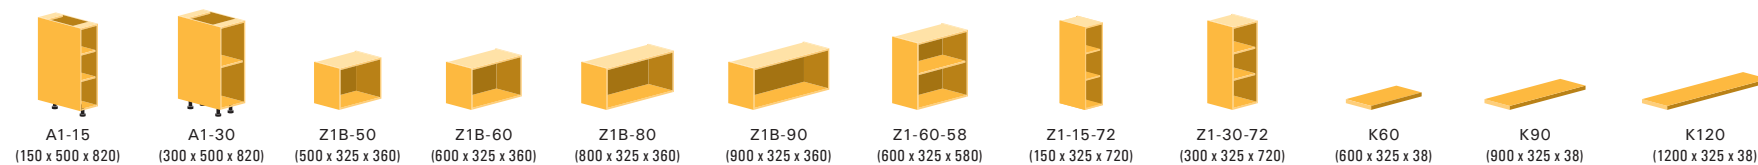

Moduly COLORAMA MANGO