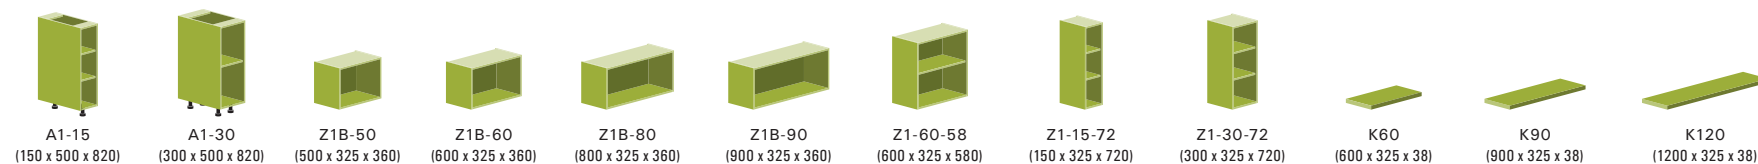

Rámeček v barvě kuchyně

Horní výklonné skříňky prosklené výšky 360 mm (modely Classiq, Picniq, Romantiqa, Hiqory)

Rámeček v barvě kuchyně s kovářím Grass Kinvaro

Rámeček v barvě kuchyně s kovářím Blum Aventos

Horní skříňky prosklené s hliníkovým rámečkem výšky 720 mm

Horní skříňky prosklené s hliníkovým rámečkem výšky 360 mm

Hliníkový rámeček s kovářím Grass Kinvaro

Hliníkový rámeček s kovářím Blum Aventos

Moduly COLORAMA LIMET